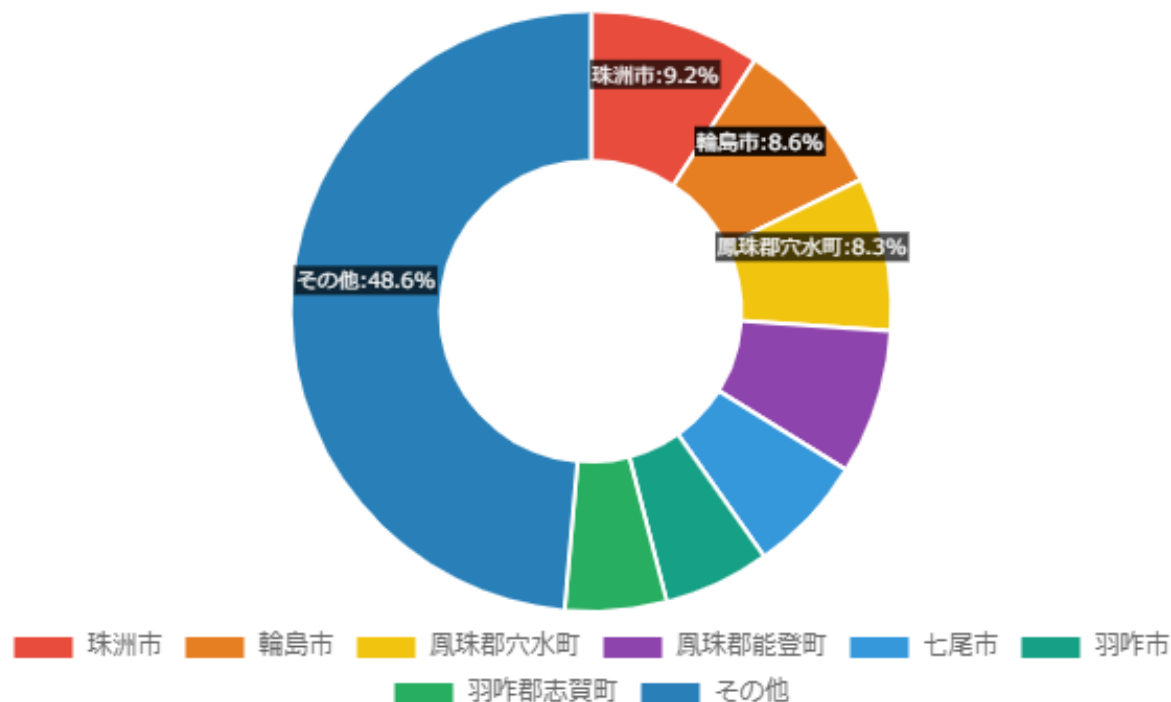

上記の小売店数(人口千人当たり)の比較表をみると、

•輪島市は、土佐市(高知県)よりも小売店数(人口千人当たり)の数値が約6.32も多く、
1.626倍も高い

•輪島市は、二戸市(岩手県)よりも小売店数(人口千人当たり)の数値が約4.54多く、
1.382倍高い

という結果となっています。

特に、輪島市と土佐市(高知県)は人口が日本全体の中でも1・2番目に近いが、**小売店数(人口千人当たり)には圧倒的な差がある**ということが比較することにより見えてきます。

調査項目④の1

続いて、輪島市の小売店数(人口千人当たり)が、**石川県内では何番目に多いのか**等を、ランキング表やグラフを用いて分かりやすく説明しています。

輪島市の小売店数(人口千人当たり)は、石川県内では2位！

石川県内での小売店数(人口千人当たり)のランキング表：輪島市は2位

順位	市区町村名	小売店数(人口千人当たり) (店)
1	 珠洲市 	17.64
2	 輪島市 	16.42
3	 鳳珠郡穴水町 	15.82
4	 鳳珠郡能登町 	14.97
5	 七尾市 	12.2

調査項目④の2

さらに、上記のランキング表を元に、輪島市の小売店数(人口千人当たり)が、石川県内でどれだけのシェア率を占めているのか、割合を示したグラフです。

輪島市(石川県)

小売店数(人口千人当たり)のシェア率グラフ(ドーナツチャート)

石川県内全体の小売店数(人口千人当たり)の合計は、191.6(店)です。※データが確認できる19自治体の合計となります。

そして、輪島市の小売店数(人口千人当たり)は16.42(店)ですので、**石川県内でのシェア率は8.57%**となります。