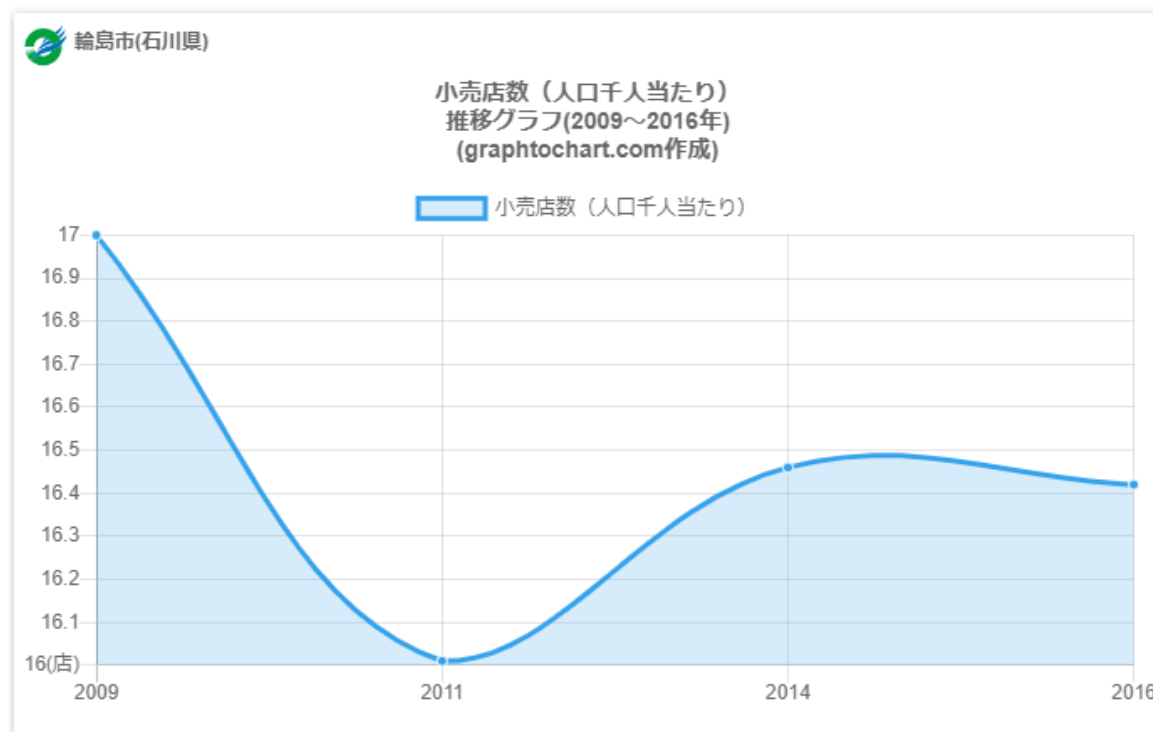

門前町商工会 産業等調査報告

(令和4年4月)

この報告書は、各種統計データを利用して、輪島市の産業等の状況について、わかりやすくまとめたものです。(今回は小売り編)

門前町商工会

1. 概要

- ・調査項目①

- ・輪島市の小売店舗数(人口千人あたり)はどのくらい？

- ・調査項目②

- ・輪島市の小売店舗数(人口千人あたり)推移

- ・調査項目③

- ・輪島市の小売店舗数(人口千人あたり)は少ない？多い？

- ・調査項目④

- ・その他

GraphToChart. 「グラフで見る輪島市の小売店舗数」. 最終更新:2021-04-09.

<https://graphtochart.com/japan/wajima-shi-retail-stores-per-1000-persons.php>, (参照日時:2022-04-07)

調査項目①

輪島市の小売店数(人口千人あたり)はどのくらい？

輪島市(石川県)の小売店数(人口千人あたり)は、**16.42(店)**です。(2016年調査)

輪島市(石川県)の小売店数(人口千人あたり)(2016年)

市区町村名	小売店数(人口千人あたり)
輪島市	16.42(店)

※Source:総務省による統計ダッシュボード [詳細](#)
2016年の総務省による統計ダッシュボード調査が最新のデータ
(2021年4月9日確認)

調査項目②の1

輪島市の小売店数(人口千人当たり)推移グラフ(2009年～現在)

では、現在の輪島市(石川県)の小売店数(人口千人当たり)の「16.42(店)」は、過去と比べてどう変化してきているのでしょうか？

輪島市の小売店数(人口千人当たり)の**2009～2016年までの推移**をグラフに表しています。

1行目:年代,2行目:小売店数(人口千人当たり)

※Source:総務省による統計ダッシュボード [詳細](#)